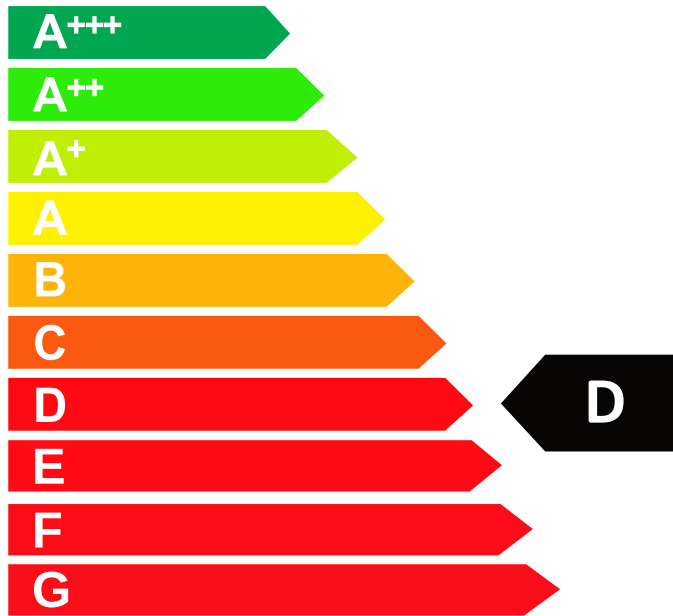

ENERG
енергия · ενεργεια

Y IJA
IE IA

CHEF
Line

CHAF45N

ENERGIA · ЕНЕРГИЯ
ΕΝΕΡΓΕΙΑ · ENERGIJA
ENERGY · ENERGIE · ENERGI

2146

kWh/annum

2015/1094-IV